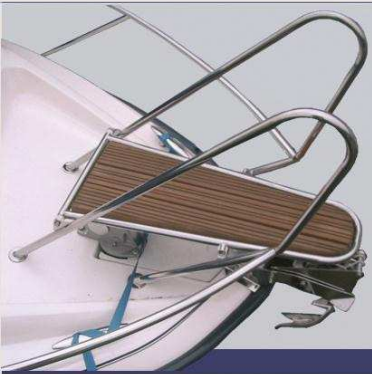

Individualität

in Perfektion